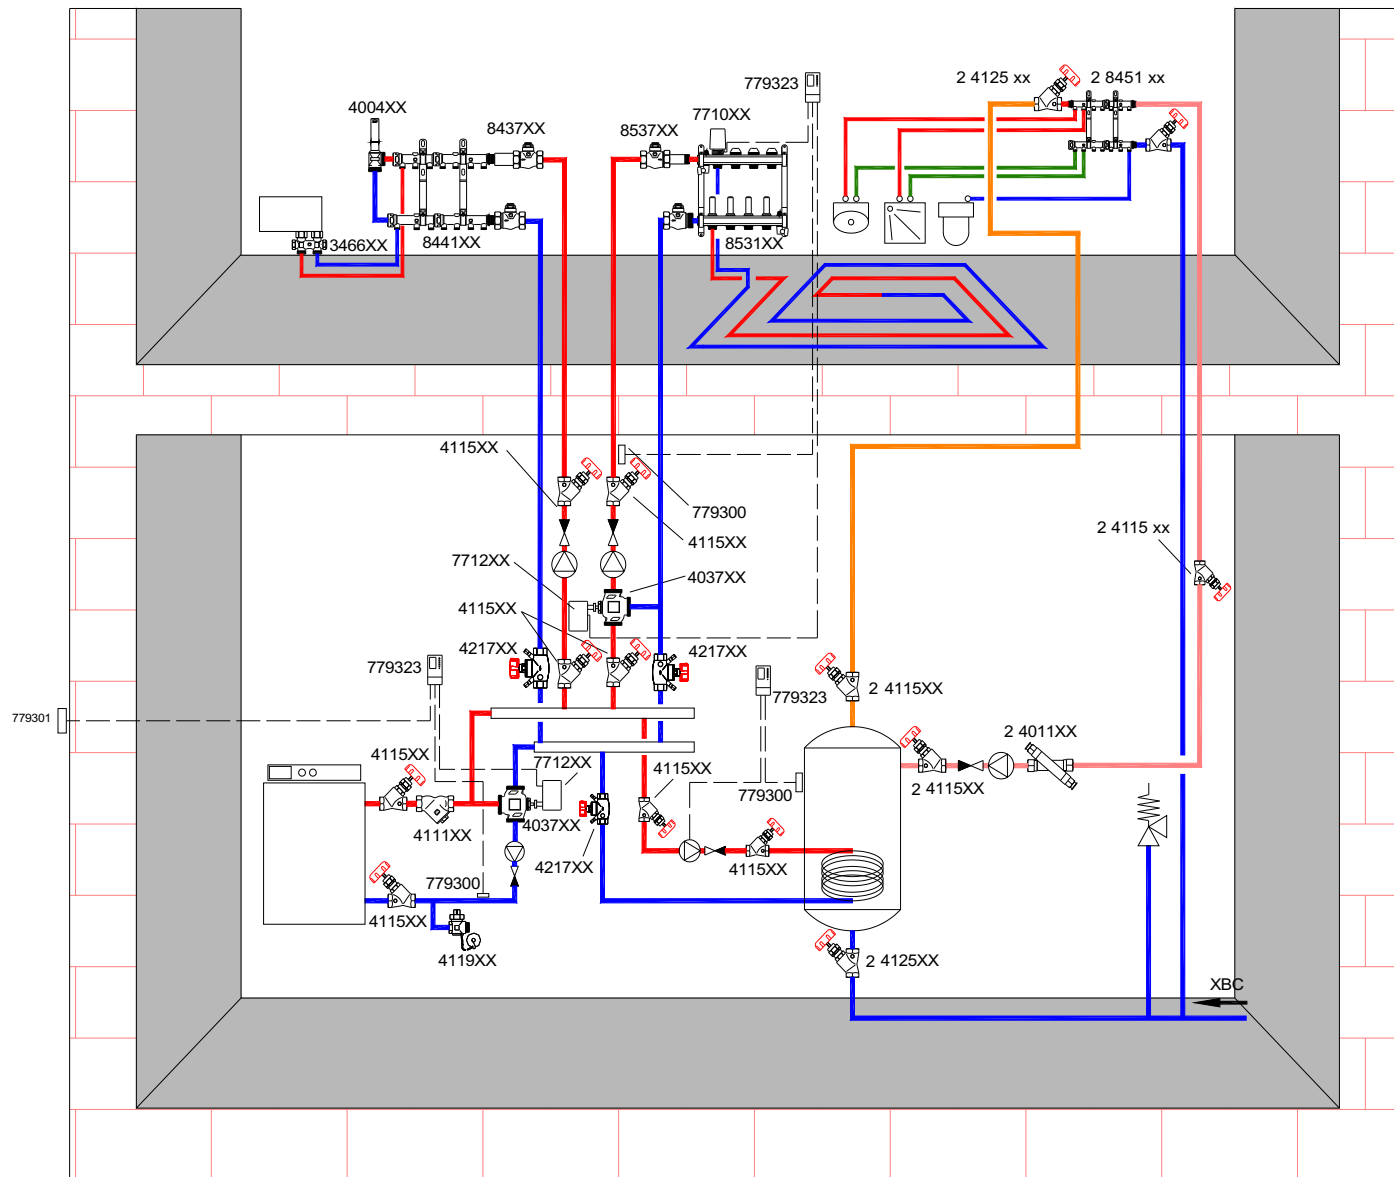

Примеры установки арматуры ГЕРЦ в котельной

1 4111 XX	Фильтр
1 4125 XX	Запорный клапан
1 4119 01	Кран для наполнения и слива
1 7793 23	Электронный регулятор отопления
1 4037 XX	Трехходовой клапан
1 7712 XX	Привод для трехходового клапана
1 7793 01	Датчик температуры наружного воздуха
1 7793 00	Накладной датчик температуры
1 4217 XX	Балансировочный вентиль
1 3723 XX	Запорный вентиль
1 8441 XX	Коллектор
1 8537 03	Запорные вентили к коллекторам для напольного отопления
1 8531 XX	Коллектор для напольного отопления
1 8532 XX	Коллектор с регуляторами для напольного отопления
1 7710 XX	Термопривод
1 7791 XX	Регулятор комнатной температуры
2 4011 XX	Ограничитель температуры циркуляции
2 4115 xx	Запорная арматура для ГВС
2 4125 XX	Запорная арматура для питьевой воды
2 8451 XX	Коллектор для питьевого водоснабжения

- Линия подачи
- Линия обратки
- Холодная питьевая вода
- Горячая питьевая вода
- Циркуляционный контур

Примеры установки арматуры ГЕРЦ в котельной